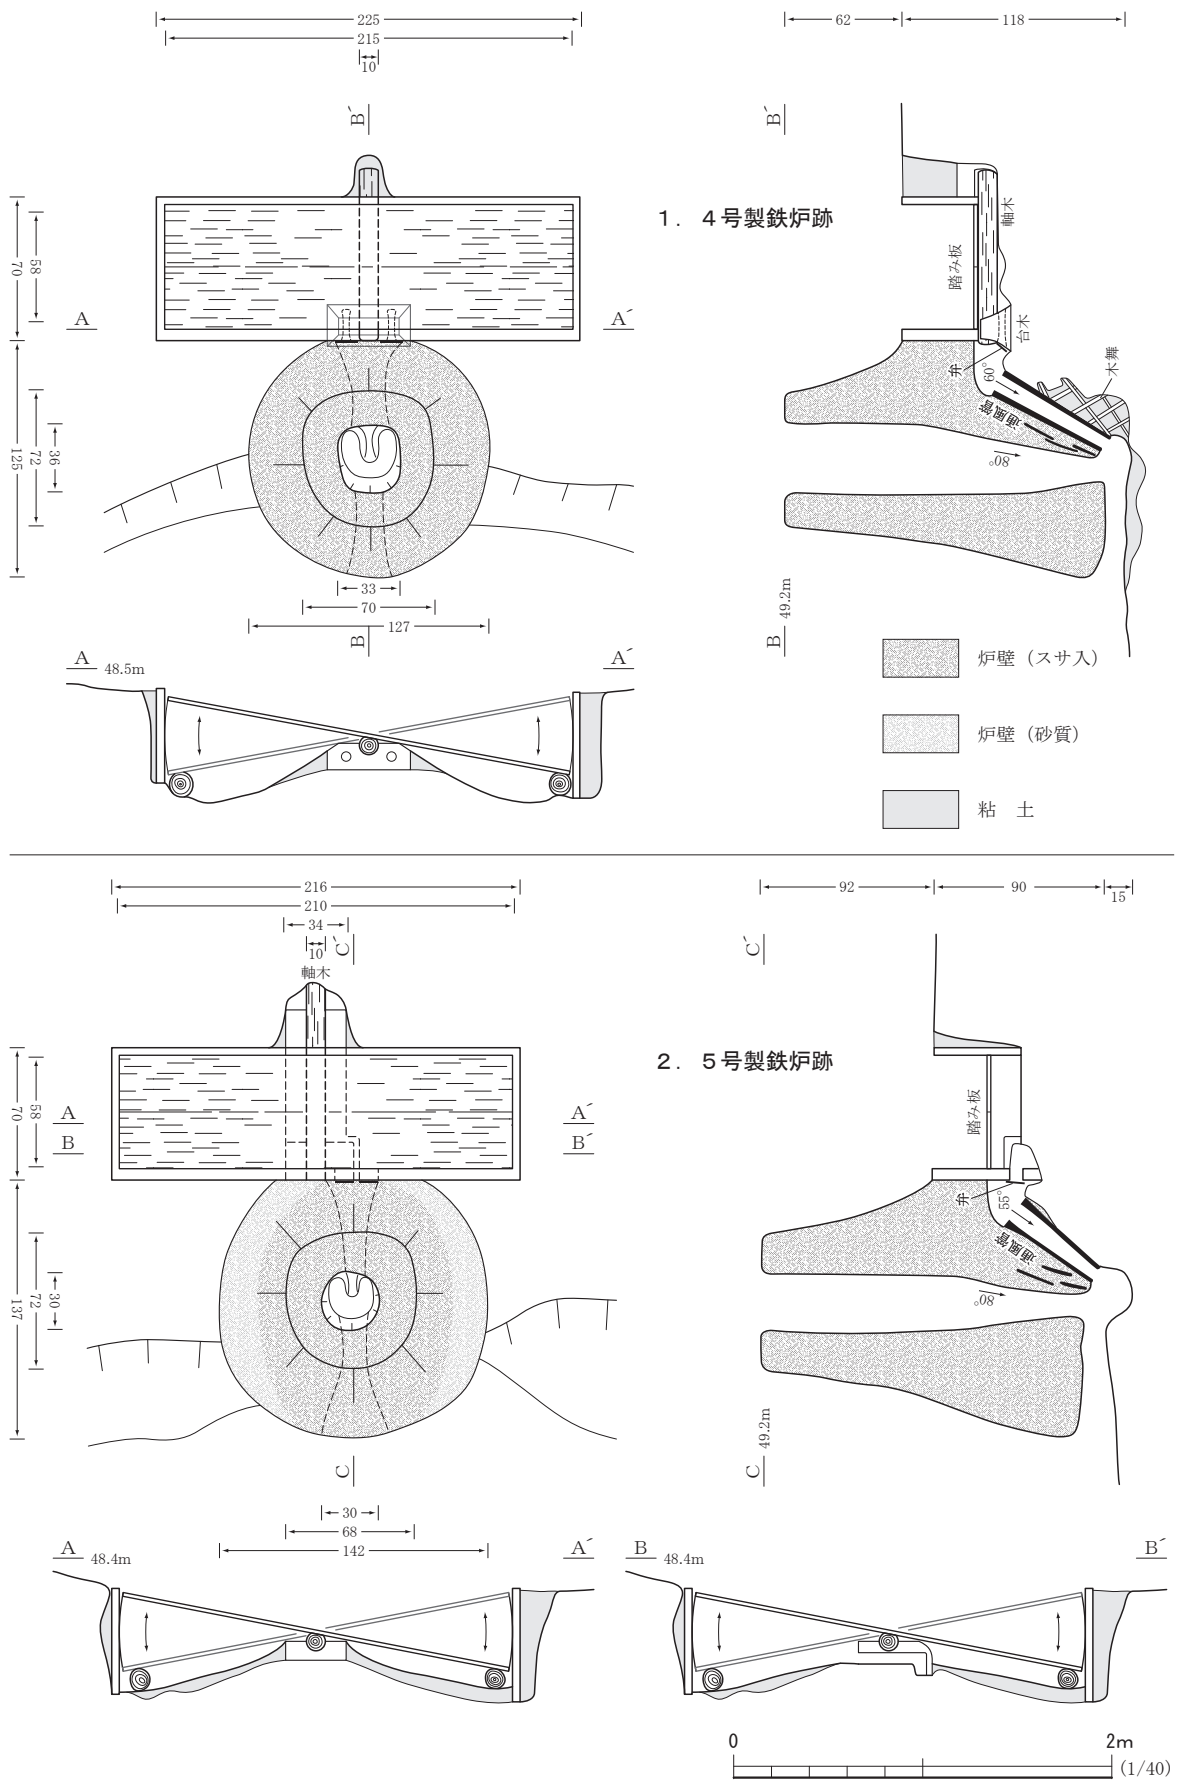

付図6 横大道製鉄遺跡〔国指定史跡〕・館越遺跡遺構配置図

付図7 横大道製鉄遺跡4・5号製鉄炉跡(竪形炉)の復元図

写真 企画展「ふくしま鉄ものがたり」展示風景

企画展「ふくしま鉄ものがたり」関連行事

シンポジウム「鉄の道をたどる」予稿集

発行日 令和2年（2020年）7月23日

編集 福島県文化財センター白河館
〒961-0835 福島県白河市白坂一里段86

発行 公益財団法人福島県文化振興財団
〒960-8116 福島県福島市春日町5-54